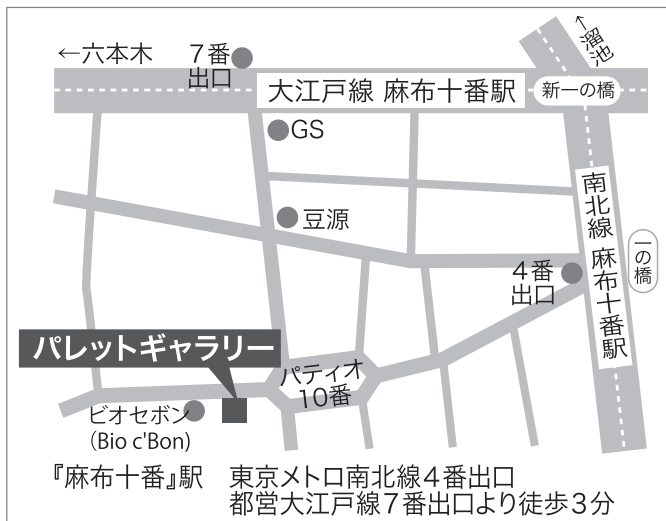

# PALETTE GALLERY

# PALETTE GALLERY

POST CARD

PALETTE GALLERY  
QRcode

PALETTE  
GALLERY  
パレットギャラリー 麻布十番

paletteg10ban@gmail.com  
<http://palette-gallery.jp/>  
[www.facebook.com/palettegallery](http://www.facebook.com/palettegallery)  
〒106-0045 東京都港区麻布十番2-9-4 03-6435-2336